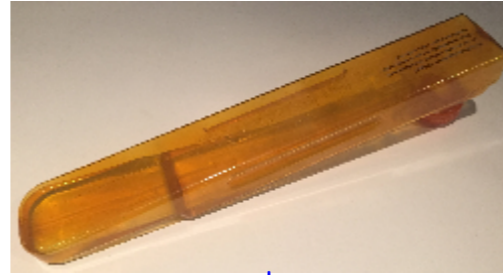

Tank

Mistero

220-230V

2 mtr cable provided

Part Number:		DESCRIPTION:		Metaalstraat 3a/3c 7483 PD Haaksbergen 0031 (0)53-5742554 0031 (0)53-5743453		safretti®	
General tol. ± 0,5mm General angle tol. ± 0,5° General flatness tol. 2mm per meter				REVISION:		POS.NR:	
<b>unless otherwise specified</b>				MATERIAL:		Quantity:	
Weight:	Drawn: P. van den Berg		Am. Proj.	Scale: 1:1	Date: 5-3-2019	file-name.: Connection Mistero main water	Size: A3

Part Number:		DESCRIPTION:		Metaalstraat 3a/3c 7483 PD Haaksbergen 0031 (0)53-5742554 0031 (0)53-5743453		safretti®	
General tol. ± 0,5mm General angle tol. ± 0,5° General flatness tol. 2mm per meter				REVISION:		POS.NR:	
<b>unless otherwise specified</b>				MATERIAL:		Quantity:	
Weight:	Drawned: P. van den Berg	Am. Proj.	Scale: 1:1	Date: 5-3-2019	file-name.: Connection Mistero main water	Size: A3	