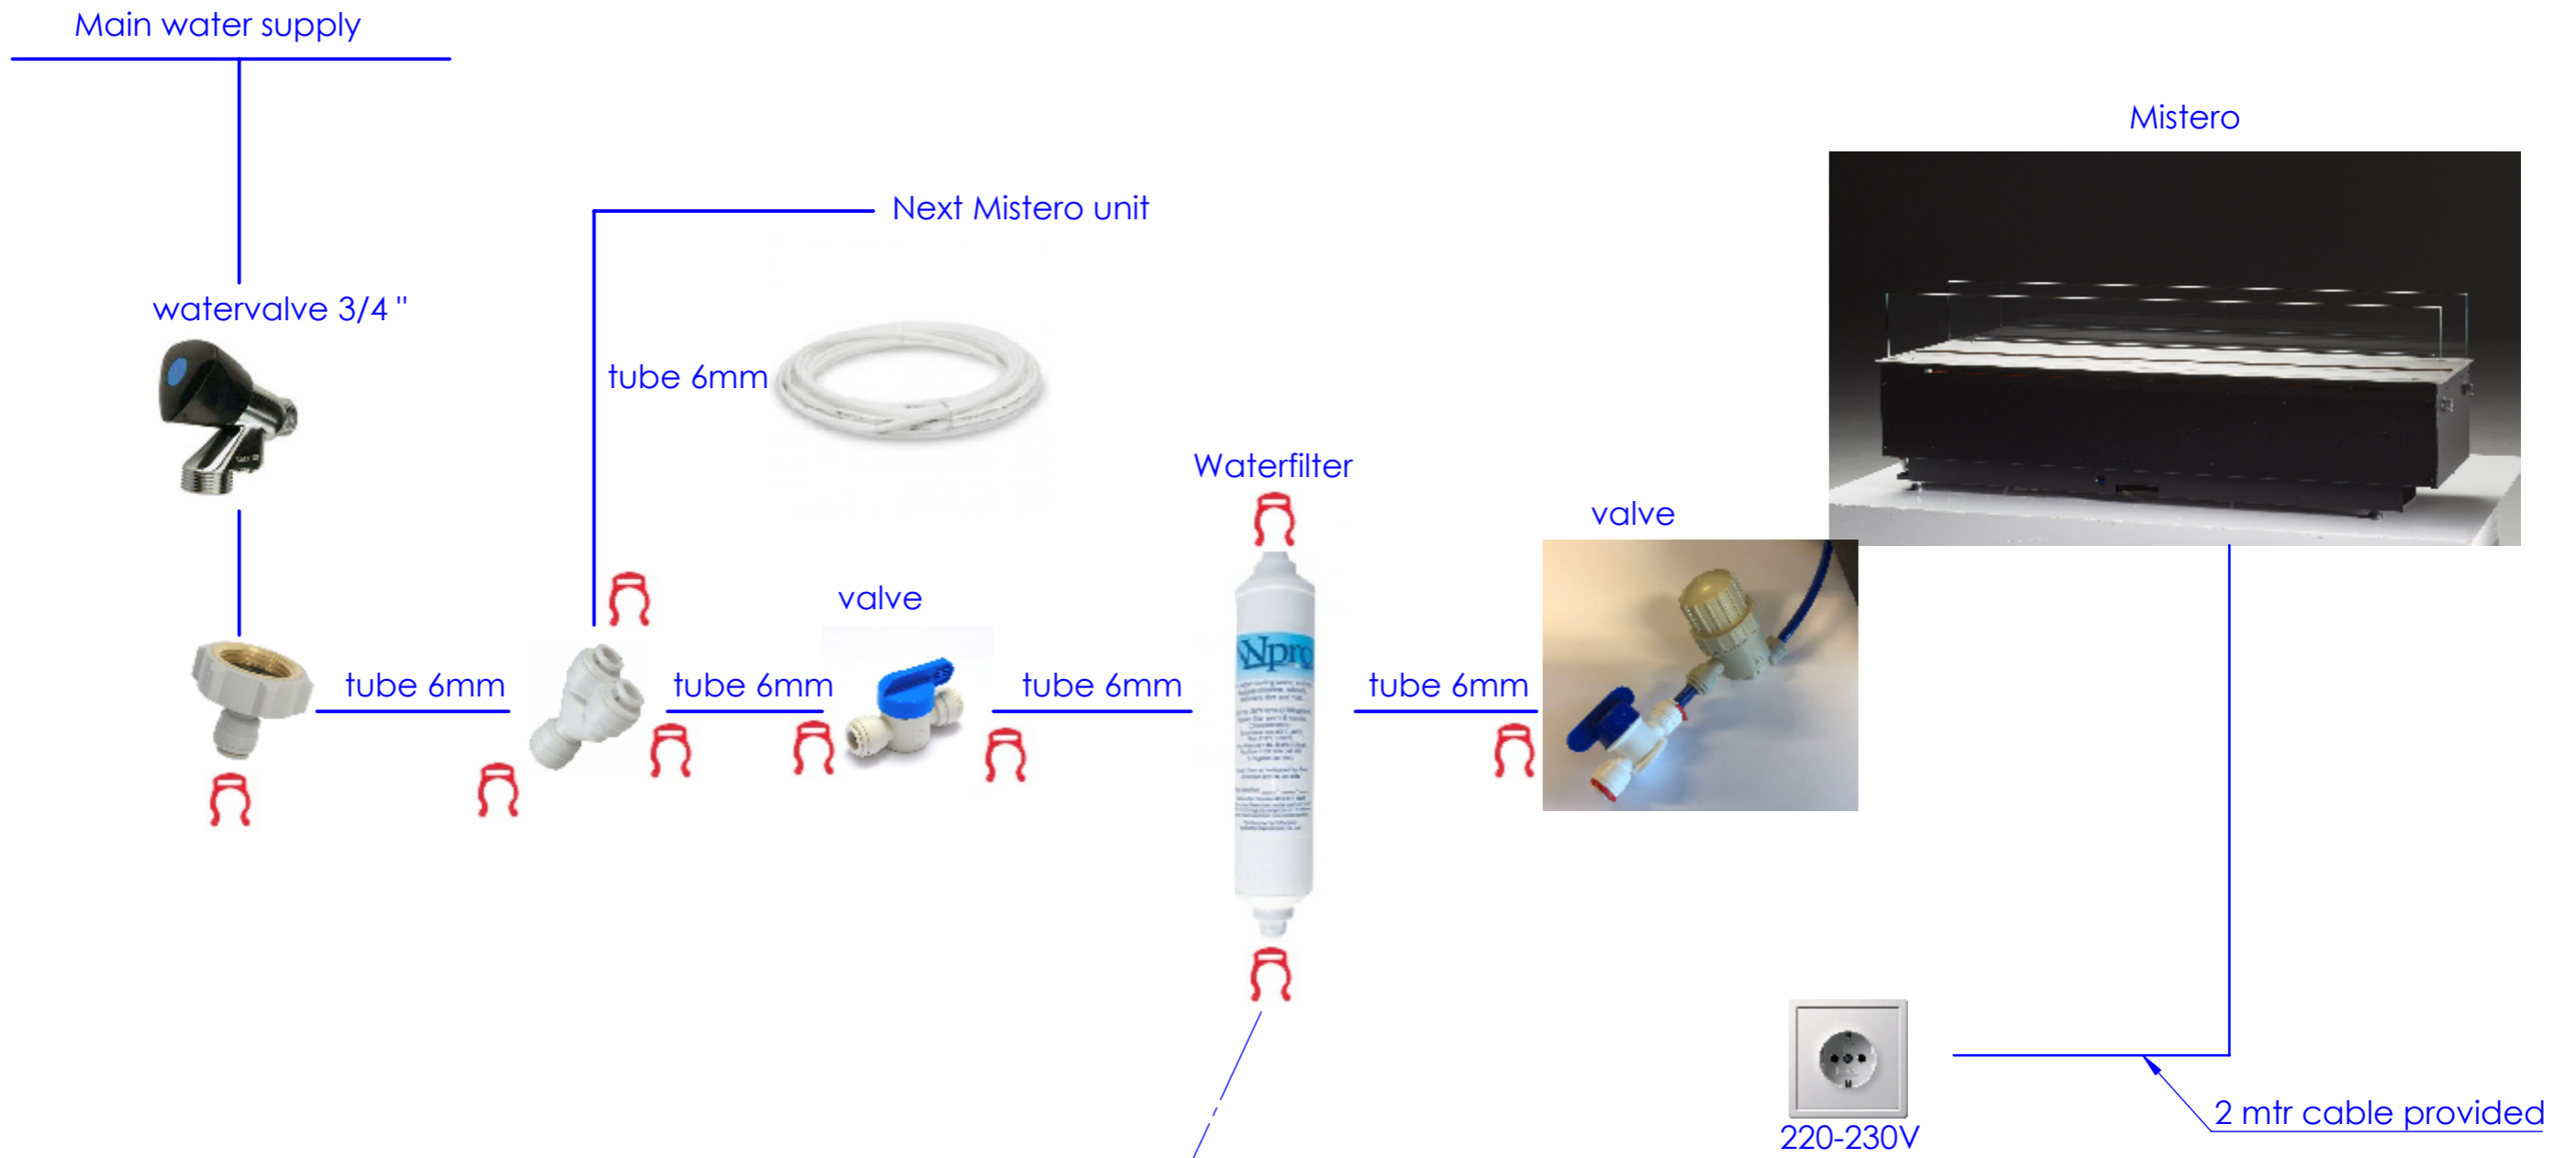

Tank

Mistero

220-230V

2 mtr cable provided

Part Number:		DESCRIPTION:		Metaalstraat 3a/3c 7483 PD Haaksbergen 0031 (0)53-5742554 0031 (0)53-5743453		safretti®	
General tol. ± 0,5mm General angle tol. ± 0,5° General flatness tol. 2mm per meter				REVISION:		POS.NR:	
<b>unless otherwise specified</b>				MATERIAL:		Quantity:	
Weight:	Drawn: P. van den Berg		Am. Proj.	Scale: 1:1	Date: 5-3-2019	file-name.: Connection Mistero main water	Size: A3

Part Number:		DESCRIPTION:		Metaalstraat 3a/3c 7483 PD Haaksbergen 0031 (0)53-5742554 0031 (0)53-5743453		safretti®	
General tol. ± 0,5mm General angle tol. ± 0,5° General flatness tol. 2mm per meter				REVISION:		POS.NR:	
<b>unless otherwise specified</b>				MATERIAL:		Quantity:	
Weight:	Drawned: P. van den Berg	Am. Proj.	Scale: 1:1	Date: 5-3-2019	file-name.: Connection Mistero main water	Size: A3	