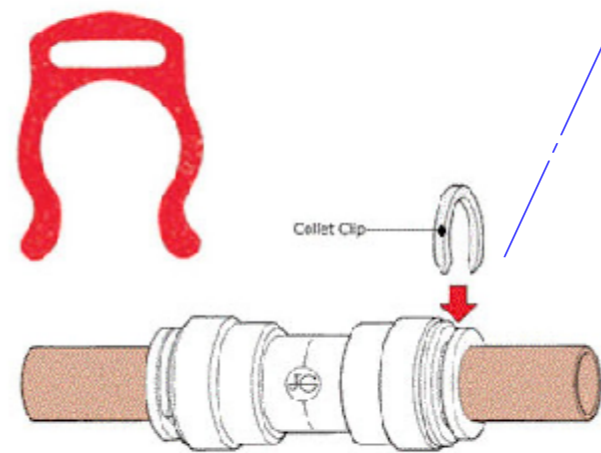

Tank

Mistero

220-230V

2 mtr cable provided

Part Number:		DESCRIPTION:		Metaalstraat 3a/3c 7483 PD Haaksbergen 0031 (0)53-5742554 0031 (0)53-5743453		safretti®	
General tol. ± 0,5mm General angle tol. ± 0,5° General flatness tol. 2mm per meter				REVISION:		POS.NR:	
<b>unless otherwise specified</b>				MATERIAL:		Quantity:	
Weight:	Drawn: P. van den Berg		Am. Proj.	Scale: 1:1	Date: 5-3-2019	file-name.: Connection Mistero main water	Size: A3

Part Number:		DESCRIPTION:		Metaalstraat 3a/3c 7483 PD Haaksbergen 0031 (0)53-5742554 0031 (0)53-5743453		safretti®	
General tol. ± 0,5mm General angle tol. ± 0,5° General flatness tol. 2mm per meter				REVISION:		POS.NR:	
<b>unless otherwise specified</b>				MATERIAL:		Quantity:	
Weight:	Drawned: P. van den Berg	Am. Proj.	Scale: 1:1	Date: 5-3-2019	file-name.: Connection Mistero main water	Size: A3	