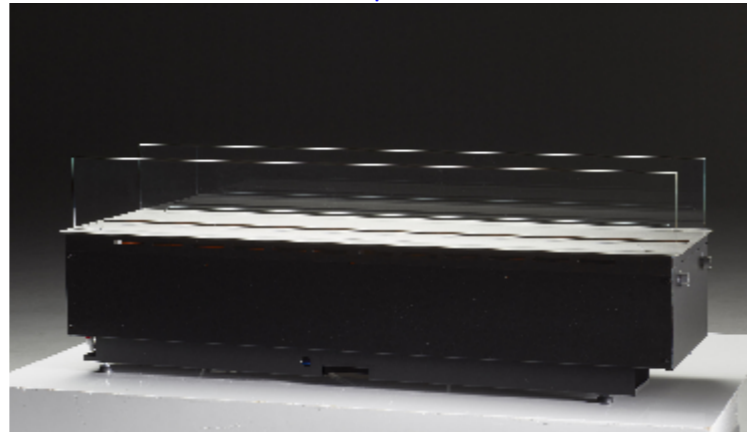

Tank

Mistero

220-230V

2 mtr cable provided

Part Number:		DESCRIPTION:		Metaalstraat 3a/3c 7483 PD Haaksbergen 0031 (0)53-5742554 0031 (0)53-5743453		safretti®	
General tol. ± 0,5mm General angle tol. ± 0,5° General flatness tol. 2mm per meter				REVISION:		POS.NR:	
<b>unless otherwise specified</b>				MATERIAL:		Quantity:	
Weight:	Drawn: P. van den Berg		Am. Proj.	Scale: 1:1	Date: 5-3-2019	file-name.: Connection Mistero main water	Size: A3

Part Number:		DESCRIPTION:		Metaalstraat 3a/3c 7483 PD Haaksbergen 0031 (0)53-5742554 0031 (0)53-5743453		safretti®	
General tol. ± 0,5mm General angle tol. ± 0,5° General flatness tol. 2mm per meter				REVISION:		POS.NR:	
<b>unless otherwise specified</b>				MATERIAL:		Quantity:	
Weight:	Drawned: P. van den Berg	Am. Proj.	Scale: 1:1	Date: 5-3-2019	file-name.: Connection Mistero main water	Size: A3	